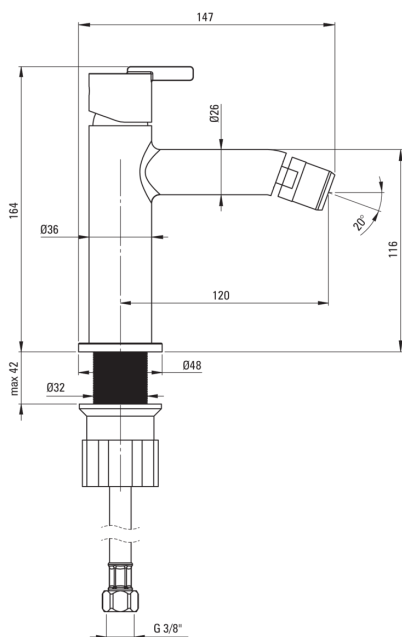

SILIA

Baterie pentru bideu

Codul produsului: BQS_N30M
Culoarea: nero

Baterie

Finisaj	nero
Tipul bateriei	un mâner, baterie
Metoda de instalare	de sine stătător
Clasa de debit [l/min]	Z - 4-9 l/min
Grupa acustică [db]	I ($x \leq 20$)

Baterie cartuș

Dimensiunea cartușului ceramic	25 mm
--------------------------------	-------

Pipe

Tipul pipei	fix
Raza de acțiune a pipei bateriei [mm]	120
Material	alamă

Aeratoare

Tipul aeratorului	honeycomb
Dimensiunea aeratorului	M22

Furtunuri de racordare

Lungimea [mm]	450
Filet de instalare	3/8"
Filet de conexiune	M10

Caracteristici:

- Corpul bateriei este fabricat din alamă de cea mai bună calitate.
- Bateria este dotată cu aerator.
- Manșonul de instalare ușurează instalarea bateriei.
- Doar cele mai bune materiale, a căror calitate a fost certificată prin teste de laborator
- Îneliș Titanium inovator, rezistent și ușor de curățat
- Clasa de debit Z (4-9 l/min) permite reducerea consumului de apă.
- Furtunuri de racordare de 45 cm incluse
- Îneliș Nero inovator, rezistent și ușor de curățat